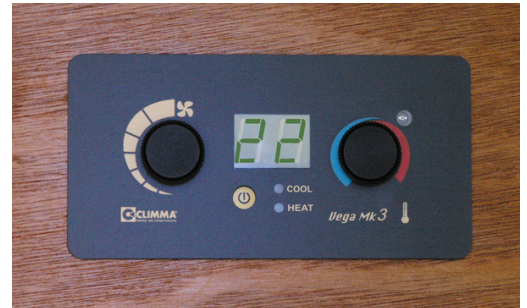

CAVO DI COLLEGAMENTO:

Cavo tipo Ethernet 3 m

COMPANY
WITH QUALITY SYSTEM
CERTIFIED BY DNV
= ISO 9001/2000 =

VECO S.p.A. Via G. Cantore, 6/8 - 20034 Giussano (MB) Italy
tel +39. 0362 35321 - fax +39. 0362 852 995
E-mail: info@veco.net

18 aprile 2011

www.climma.it