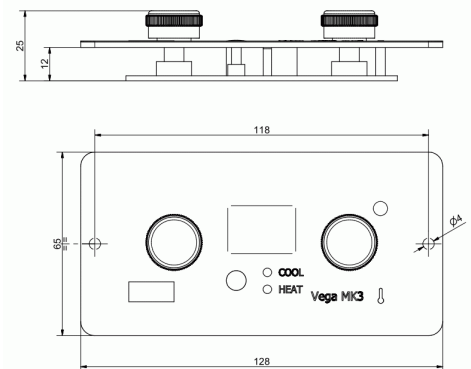

CAVO DI COLLEGAMENTO:

Cavo tipo Ethernet 3 m

COMPANY
WITH QUALITY SYSTEM
CERTIFIED BY DNV
= ISO 9001/2000 =

VECO S.p.A. Via G. Cantore, 6/8 - 20034 Giussano (MB) Italy
tel +39. 0362 35321 - fax +39. 0362 852 995
E-mail: info@veco.net

18 aprile 2011

www.climma.it