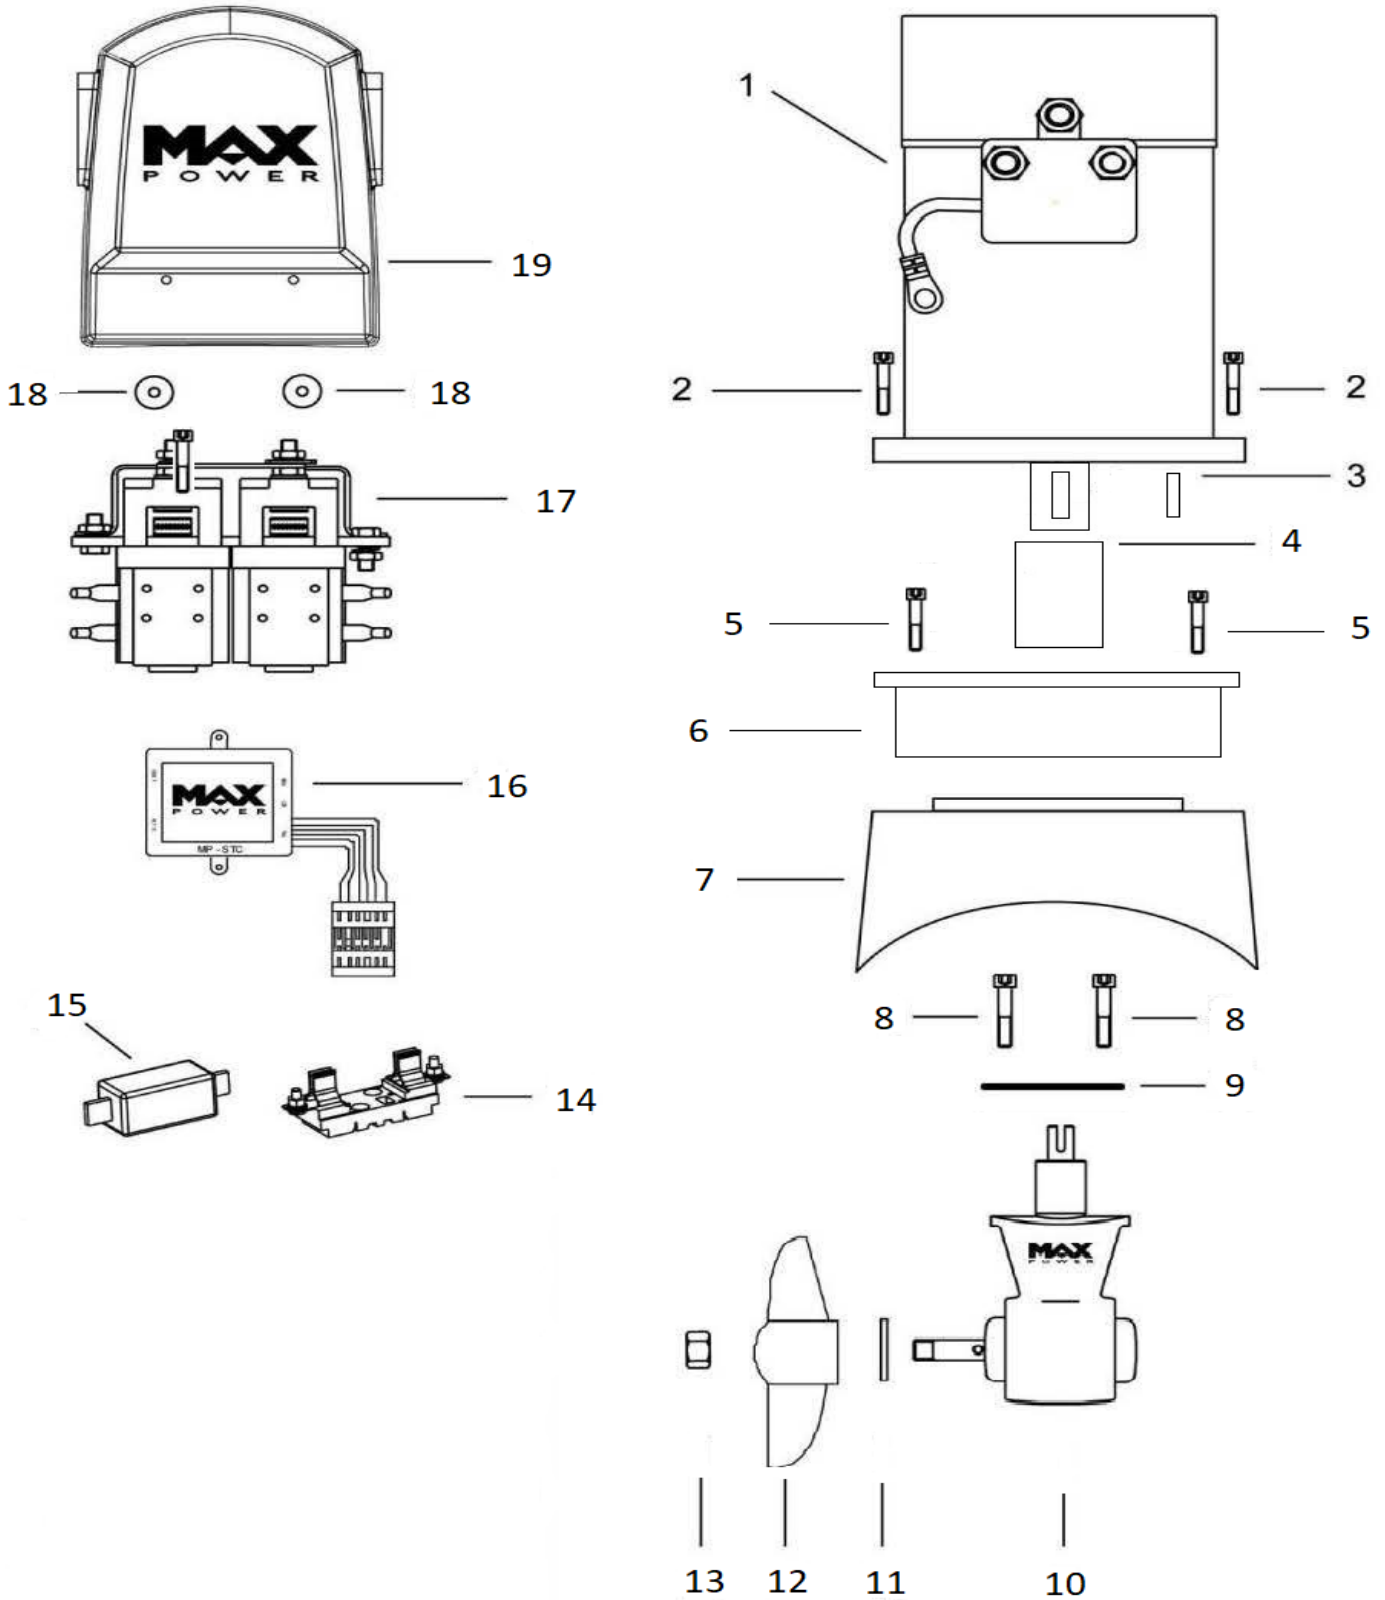

### 21. SPARE PARTS DIAGRAM

## CT25 - Part List

**22. SPARE PARTS LIST**

N°	Description	Quantity	Part Number
1	Electric Motor CT 25	1	636059
2	Screws	4	-
3	Key	1	633578
4	Coupling	1	636082
5	Flange Screws	4	-
6	Motor Flange	2	Contact MAX POWER
7	Motor Support	1	636083
8	Screws	2	633557
9	Leg Gasket	1	310255
10	Driveleg CT25 (comprises n° 8, 9, 11, 13)	1	636098
11	Propeller Pin	1	636080
12	Propeller $\Phi$ 110	1	35030
13	Inox Nut $\Phi$ 8	1	634969
14	Fuse Holder T1	1	35017
15	Fuse 125A	1	35021
16	Electronic Controller	1	315310
17	Relay 12V	1	312921
18	Plastic Nut M4	2	312038
19	Cover	1	313734
	Heat Sensor	1	311363
	Extraction Handle for T1& T2	1	312882