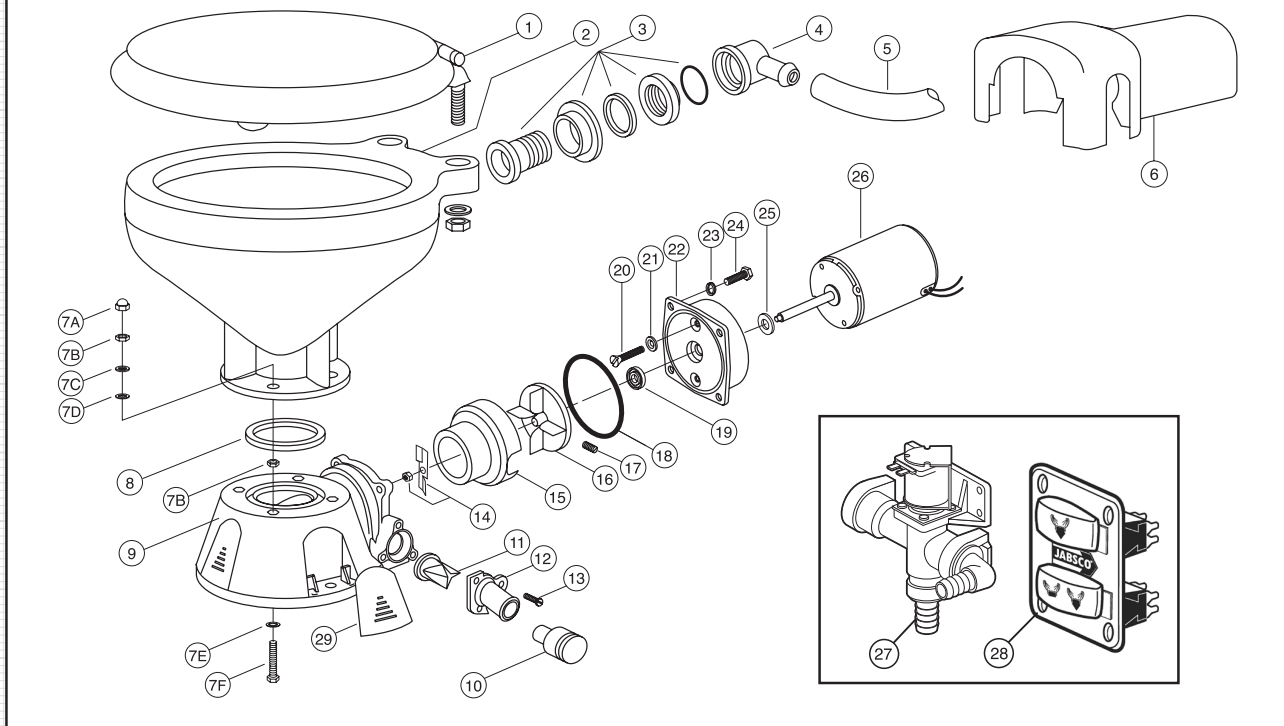

**VEDUTA INGRANDITA**

**ELENCO DELLE PARTI**

Riferimento	Descrizione	Quantità richiesta	Numero della parte
1	Sedile e coperchio, modello compatto	1	29097-1000
	Sedile e coperchio, modello regolare	1	29127-1000
1A	Solo cardini, modello compatto	1	29098-1000
	Solo cardini, modello regolare	1	29098-2000
2	Tazza, modello compatto	1	29096-0000
	Tazza, modello regolare	1	29126-0000
3 e 4	Sarchio e gomito d'entrata della tazza e o-ring	1	29048-0000
5	Tubo flessibile, 1,80 metri	1	29035-1031
6	Coperchio del motore †	1	37042-1000
7	Ferramenta per l'installazione della tazza	1	18753-0637
7A	Cappuccio del dado**	4	
7B	Dado esagonale** (due posti)	8	
7C	Rondella, acciaio inossidabile**	4	
7D	Rondella, plastica**	4	
7E	Rondella, Starlock**	4	
7F	Vite con impronta a croce**	4	
8	Tenuta o-ring della tazza	1	44101-1000
9	Gruppo della base**	1	37004-1000
10	Adattatore 1,5", apertura di scarico	1	98023-0080
11	Valvola joker* **	1	44106-1000
12	Apertura di scarico di 1"***	1	44107-1000
13	Vite**		96050-0568
14	Piastra sminuzzatrice con dado di bloccaggio †	1	37056-1000
15	Sede del maceratore †	1	37014-0000
16	Girante centrifugo †	1	37006-0000

Riferimento	Descrizione	Quantità richiesta	Numero della parte
17	Vite di fermo †	1	91084-0320
18	O-ring* †	1	43990-0066
19	Tenuta* †	1	1040-0000
20	Vite †	2	91010-0144
21	Rondella, plastica* †	2	35445-0000
22	Sede della tenuta †	1	37043-1000
23	Rondella di bloccaggio #10, acciaio inossidabile †	4	
24	Vite †	4	91027-0011
25	Lanciatore †	1	6342-0000
26	Motori:		
	Motore -12 Volt †	1	18753-0554
	Motore -24 Volt †	1	18753-0555
27	Elettrovalvola/interruttore anti-sifone 12 Volt	1	37038-1012
	Elettrovalvola/interruttore anti-sifone 24 Volt	1	37038-1024
28	Pannello dell'interruttore	1	37047-2000
29	Coperchi delle viti (3/kit)	1	37003-1000
	Kit di manutenzione		90197-0000
	Gruppo motore e pompa		
	12 Volt EMC		37072-0092
	24 Volt EMC		37072-0094