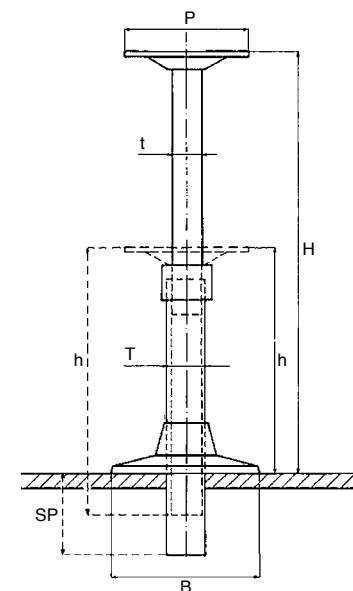

- Supporto tavolo in lega leggera, in due versioni: fisso e asportabile
- Movimento manuale per scorrimento verticale
- Regolabile in altezza e girevole a 360°
- Base regolabile in altezza per predisposizione sottopavimento

- Light alloy table pedestal, fixed and removable available
- Vertical movement
- Adjustable in height. 360° rotary
- Adjustable in height to go underneath the floor

- Pied de table en alliage léger, version fixe ou amovible
- Mouvement vertical à la main
- Hauteur réglable et tournant 360°
- Possibilité de montage sous-sol en changeant la position de la base

- Tischfuss aus einer Aluminiumlegierung, in zwei Versionen verfügbar: starr und demontierbar
- Manuelle vertikale Verstellbarkeit
- Höhenverstellbar und um 360° drehbar
- Zum vorgesehenen Einbau unter das Bodenniveau reichende Basis

B	Ø mm	280
P	mm	240 x 240
T	Ø mm	80
t	Ø mm	60
H	mm	700
h	mm	410
Peso/Weight	kg	4,1