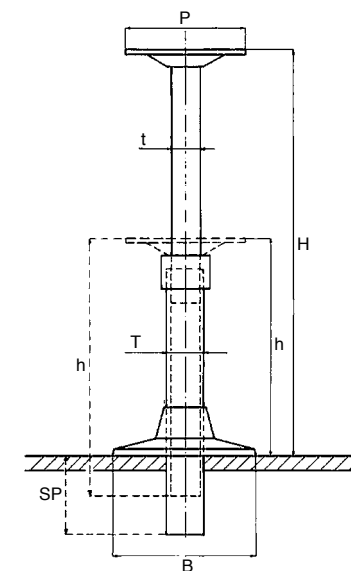

F = fisso - fixed - fixe - fest - fijo  
 A = asportabile - asportable  
 enlevable - entfernbar  
 portátil

- Supporto tavolo in lega leggera, in due versioni: fisso e asportabile
  - Movimento a gas per scorrimento verticale
  - Regolabile in altezza e girevole a 360°
  - Base regolabile in altezza per predisposizione sottopaiolo
- *Light alloy table pedestal, fixed and removable available*
  - *Vertical movement*
  - *Adjustable in height. 360° rotary*
  - *Adjustable in height to go underneath the floor*
- *Pied de table en alliage léger, version fixe ou relevable*
  - *Mouvement vertical à gaz*
  - *Hauteur réglable et tournant 360°*
  - *Possibilité d'aller sous-sol en changeant la position de la base*
- *Tischfuss aus einer Aluminiumlegierung, in zwei Versionen verfügbar: starr und demontierbar*
  - *Gasgetriebene vertikale Verstellbarkeit*
  - *Höhenverstellbar und um 360° drehbar*
  - *Höhenverstellbare Basis, zum vorgesehenen Einbau unter das Bodenniveau reichend*
- *Soporte mesa en aleación ligera, en dos versiones: fijo o portátil*
  - *Movimiento a gas para función vertical*
  - *Regulable en altura y giratorio 360°*
  - *Base regulable en altura para predisposición empotrada*

B	mm	320
P	mm	240 x 240
t	Ø mm	60
T	Ø mm	80
h	mm	430
H	mm	700
Peso/Weight	kg	7