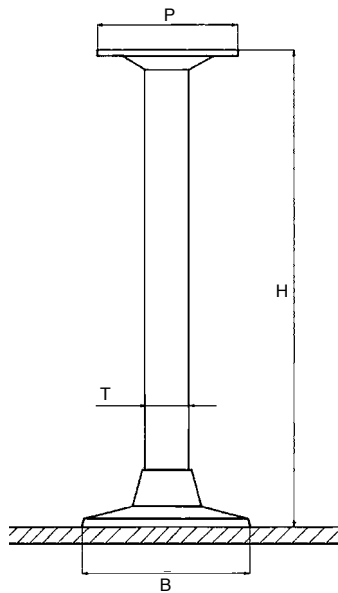

- Supporto in lega leggera
- Completamente asportabile
- *Light alloy table pedestal*
- *Fully decomposable*
- *Pied de table en alliage léger*
- *Amovible complètement*
- *Tischfuss aus einer Leichtmetalllegierung*
- *Vollständig demontierbar*
- *Soporte mesa en aleación ligera*
- *Completamente portátil*

H	mm	730
T	Ø mm	80
P-B	Ø mm	190
Peso/Weight	kg	3,5

15' - 40'

20' - 40'

20' - 40'