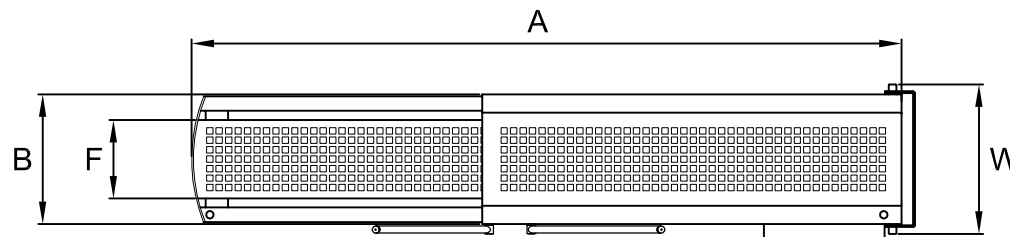

Lifting capacity (Kg)	110	110	200
A (mm)	1930	2250	2530
B (mm)	430	430	462
D (mm)	1150	1300	1600
F (mm)	280	280	280
H (mm)	200	200	250
W (mm)	500	500	532
Weight (Kg)	65	90	100

Product

PI 369 SMART

Hydraulic External Passerelle