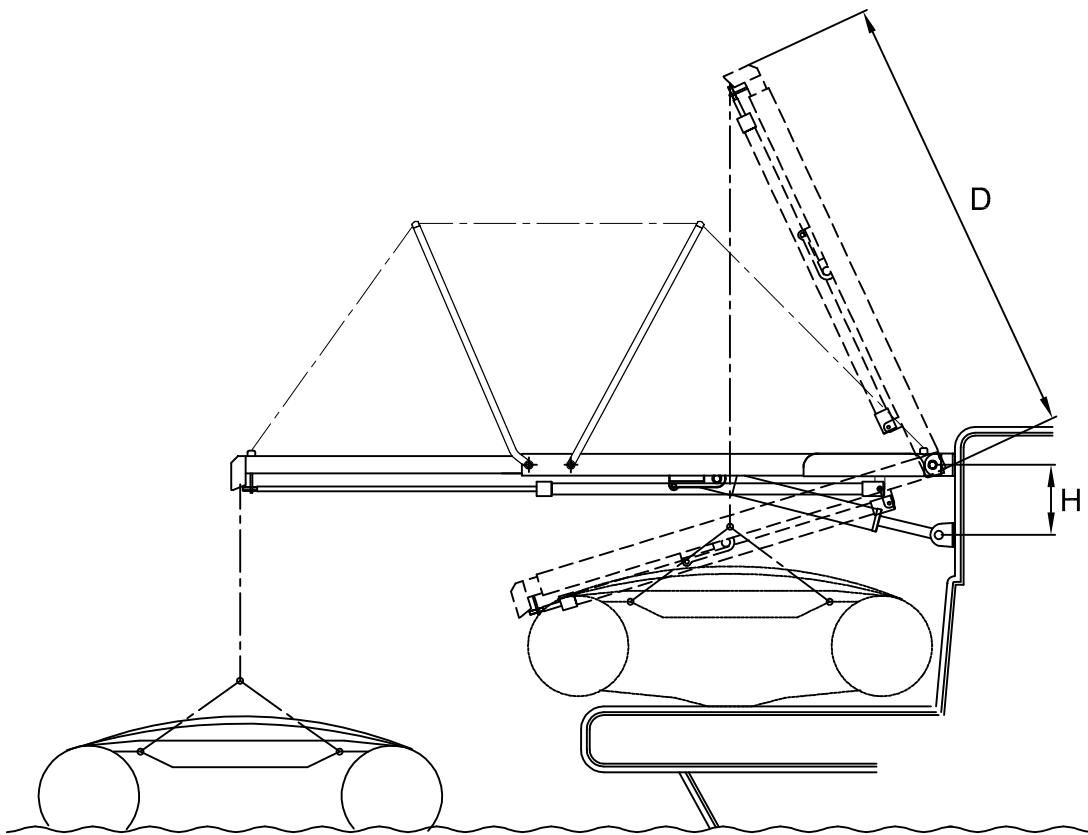

Lifting capacity (Kg)	110	110	200
A (mm)	1930	2250	2530
B (mm)	430	430	462
D (mm)	1150	1300	1600
F (mm)	280	280	280
H (mm)	200	200	250
W (mm)	500	500	532
Weight (Kg)	65	90	100

Product

PI 369 SMART

Hydraulic External Passerelle