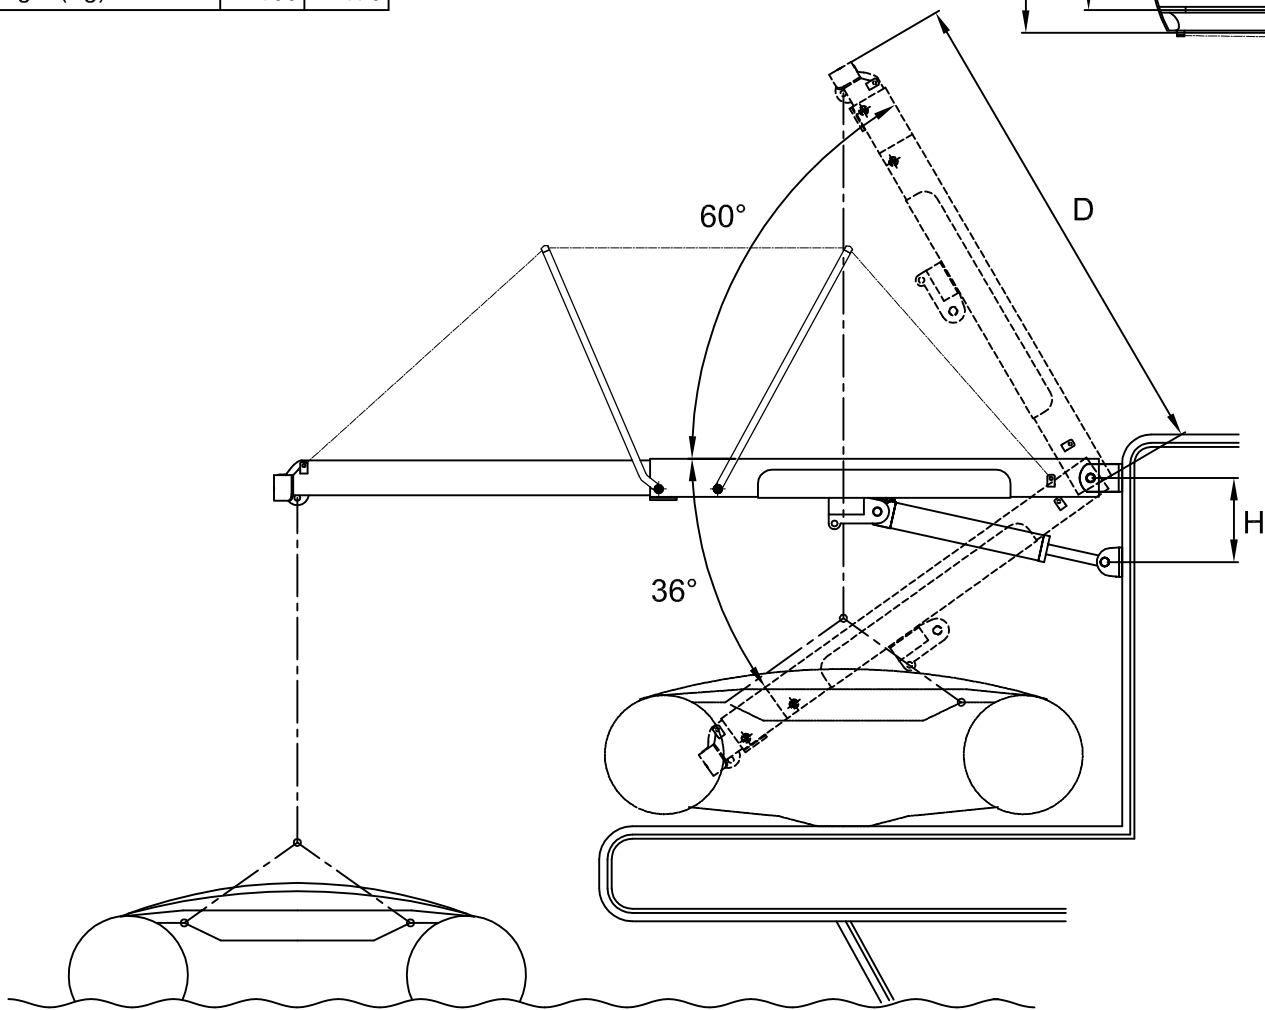

Lifting capacity (Kg)	350	350
A (mm)	2540	2940
B (mm)	480	480
D (mm)	1540	1740
F (mm)	320	320
H (mm)	295	295
W (mm)	570	570
Weight (Kg)	160	170

Product

PI 382 SPRINT

Hydraulic External Passerelle

Questo disegno è di proprietà della Besenzone S.p.a. A norma di legge è vietato l'uso o cessione a terzi senza specifica approvazione scritta della Besenzone S.p.a.
This drawing remains the property of Besenzone S.p.a. and should not be used or passed on to a third party under any circumstance without the written permission of Besenzone S.p.a.