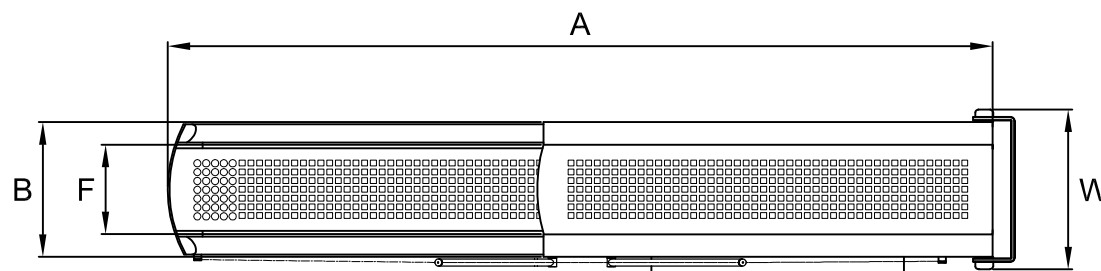

Lifting capacity (Kg)	350	350
A (mm)	2540	2940
B (mm)	480	480
D (mm)	1540	1740
F (mm)	320	320
H (mm)	295	295
W (mm)	570	570
Weight (Kg)	160	170

Product

PI 382 SPRINT

Hydraulic External Passerelle

Questo disegno è di proprietà della Besenzone S.p.a. A norma di legge è vietato l'uso o cessione a terzi senza specifica approvazione scritta della Besenzone S.p.a.
This drawing remains the property of Besenzone S.p.a. and should not be used or passed on to a third party under any circumstance without the written permission of Besenzone S.p.a.