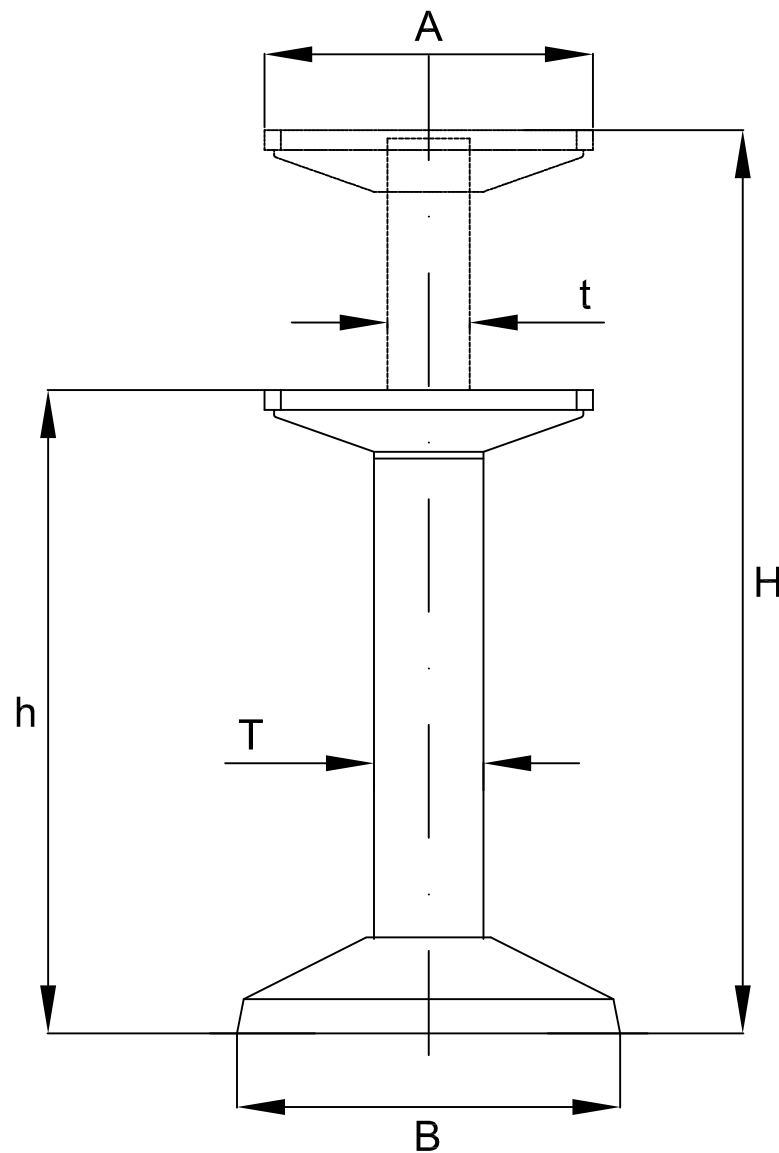

Portata/Lifting capacity (Kg)	20
A (mm)	240x240
B (mm)	280
h (mm)	470
H (mm)	660
t (mm)	60
T (mm)	80
Peso / Weight (Kg)	7

Codice / Code

**T 131 E**

**Supporto tavolo elettrico**  
**Electric table pedestal**