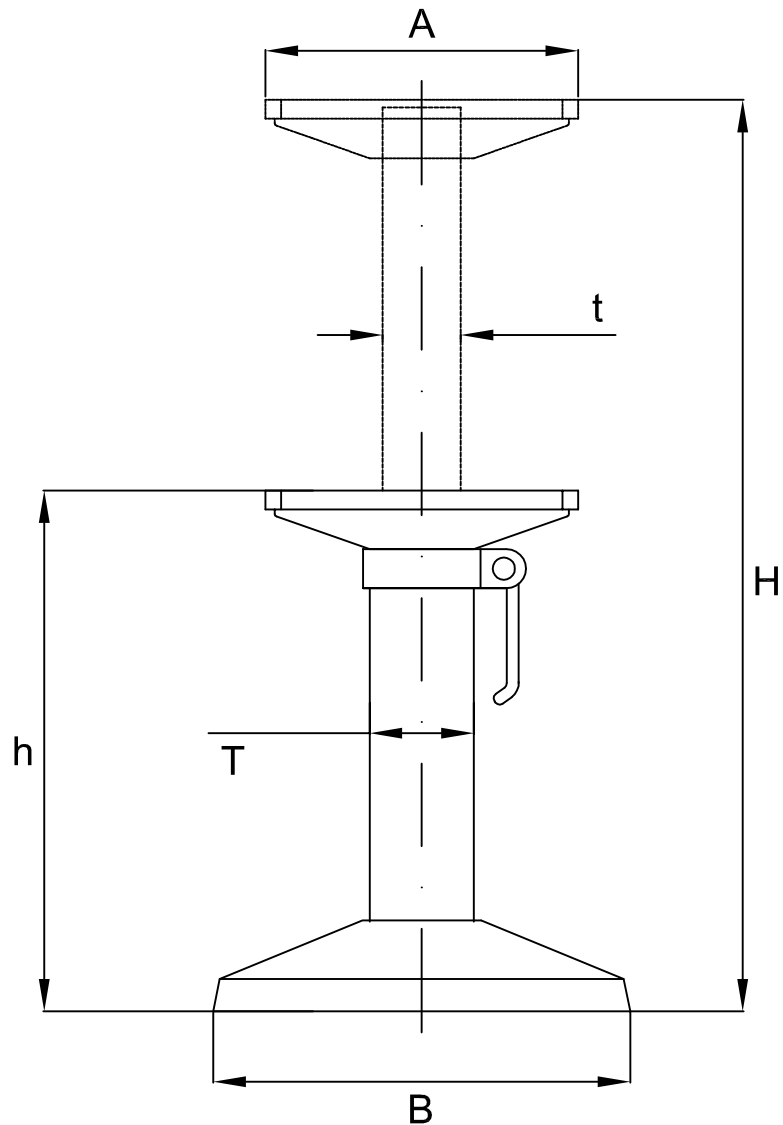

Portata/Lifting capacity (Kg)	20
A (mm)	240x240
B (mm)	320
h (mm)	430
H (mm)	700
t (mm)	60
T (mm)	80
Peso / Weight (Kg)	7

**b**<sup>®</sup> besenzoni  
ITALY

Codice / Code

**T 131 MG**

**Supporto tavolo manuale**  
**Manual table pedestal**