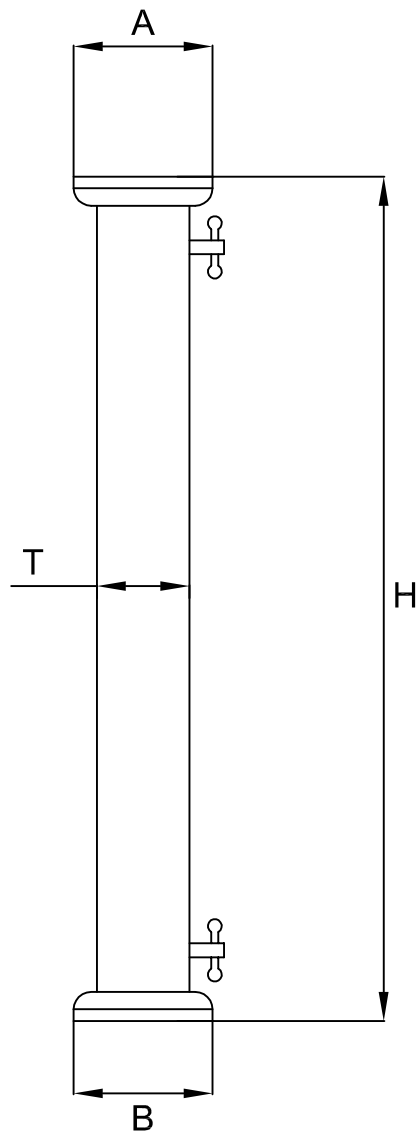

A (mm)	Ø 190
B (mm)	Ø 190
H (mm)	730
T (mm)	Ø 80
Peso / Weight (Kg)	3,5

Codice / Code

**T 246 SPEEDY 2000**

**Supporto tavolo fisso**  
**Fixed table pedestal**