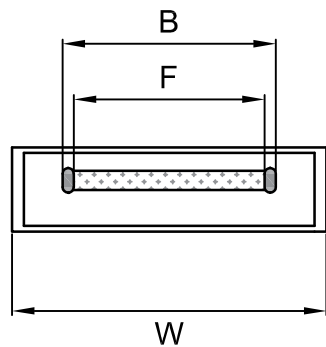

	4 Steps (* with handles)	4 Steps	5 Steps (* with handles)	5 Steps
A (mm)	1040	1040	1260	1260
B (mm)	380	460	380	460
F (mm)	340	420	340	420
H (mm)	150	150	150	150
L (mm)	1325	1325	1550	1550
N (mm)	945	945	1195	1195
W (mm)	560	560	560	560
Weight (Kg)	60	58	74	72

Product

**SI 401 BIG MAREA**

**Bathing Ladder**