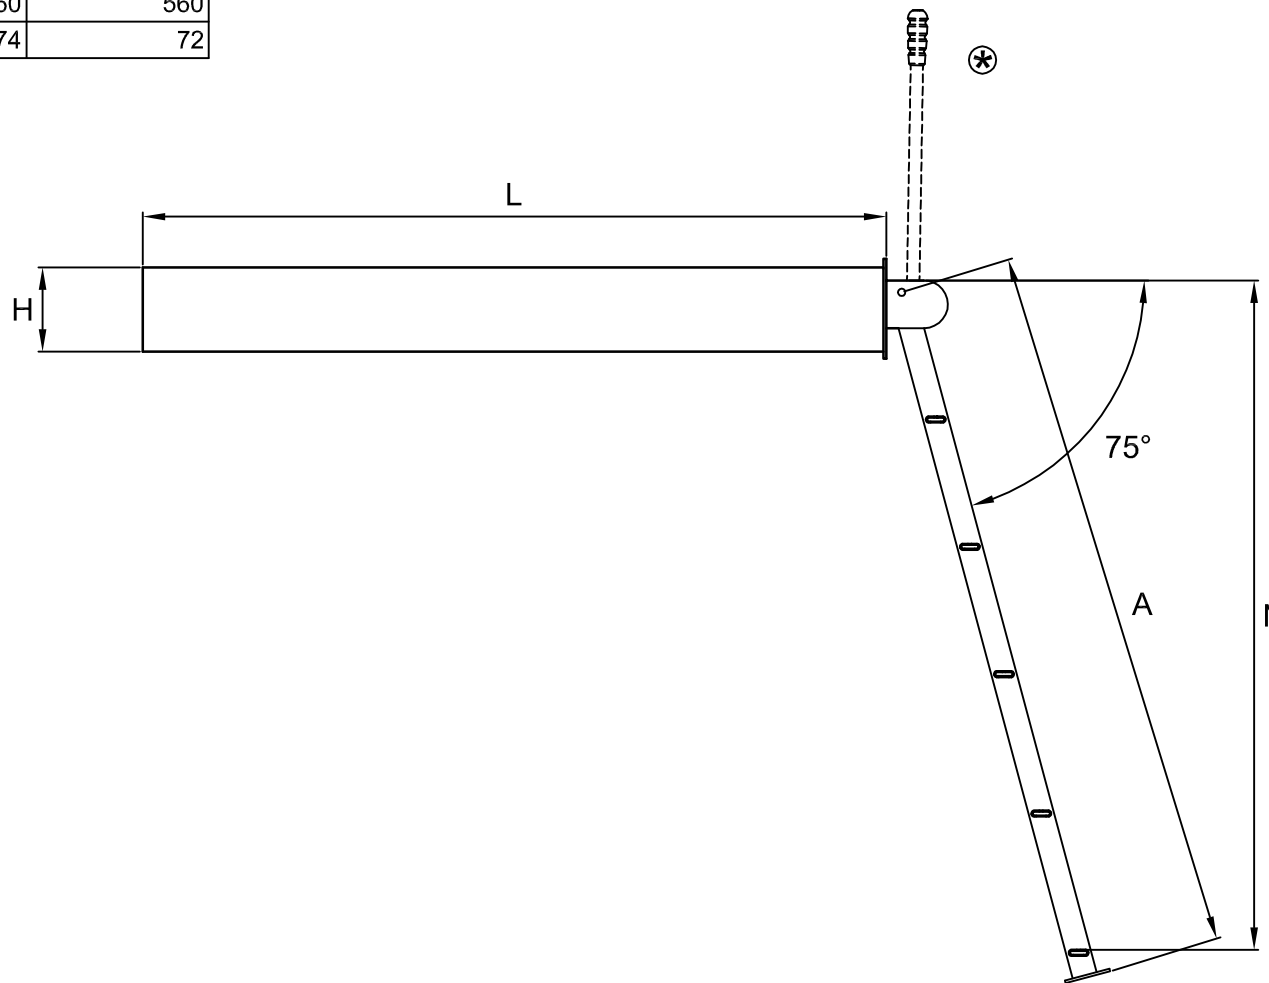

	4 Steps (* with handles)	4 Steps	5 Steps (* with handles)	5 Steps
A (mm)	1040	1040	1260	1260
B (mm)	380	460	380	460
F (mm)	340	420	340	420
H (mm)	150	150	150	150
L (mm)	1325	1325	1550	1550
N (mm)	945	945	1195	1195
W (mm)	560	560	560	560
Weight (Kg)	60	58	74	72

Product

**SI 401 BIG MAREA**

**Bathing Ladder**