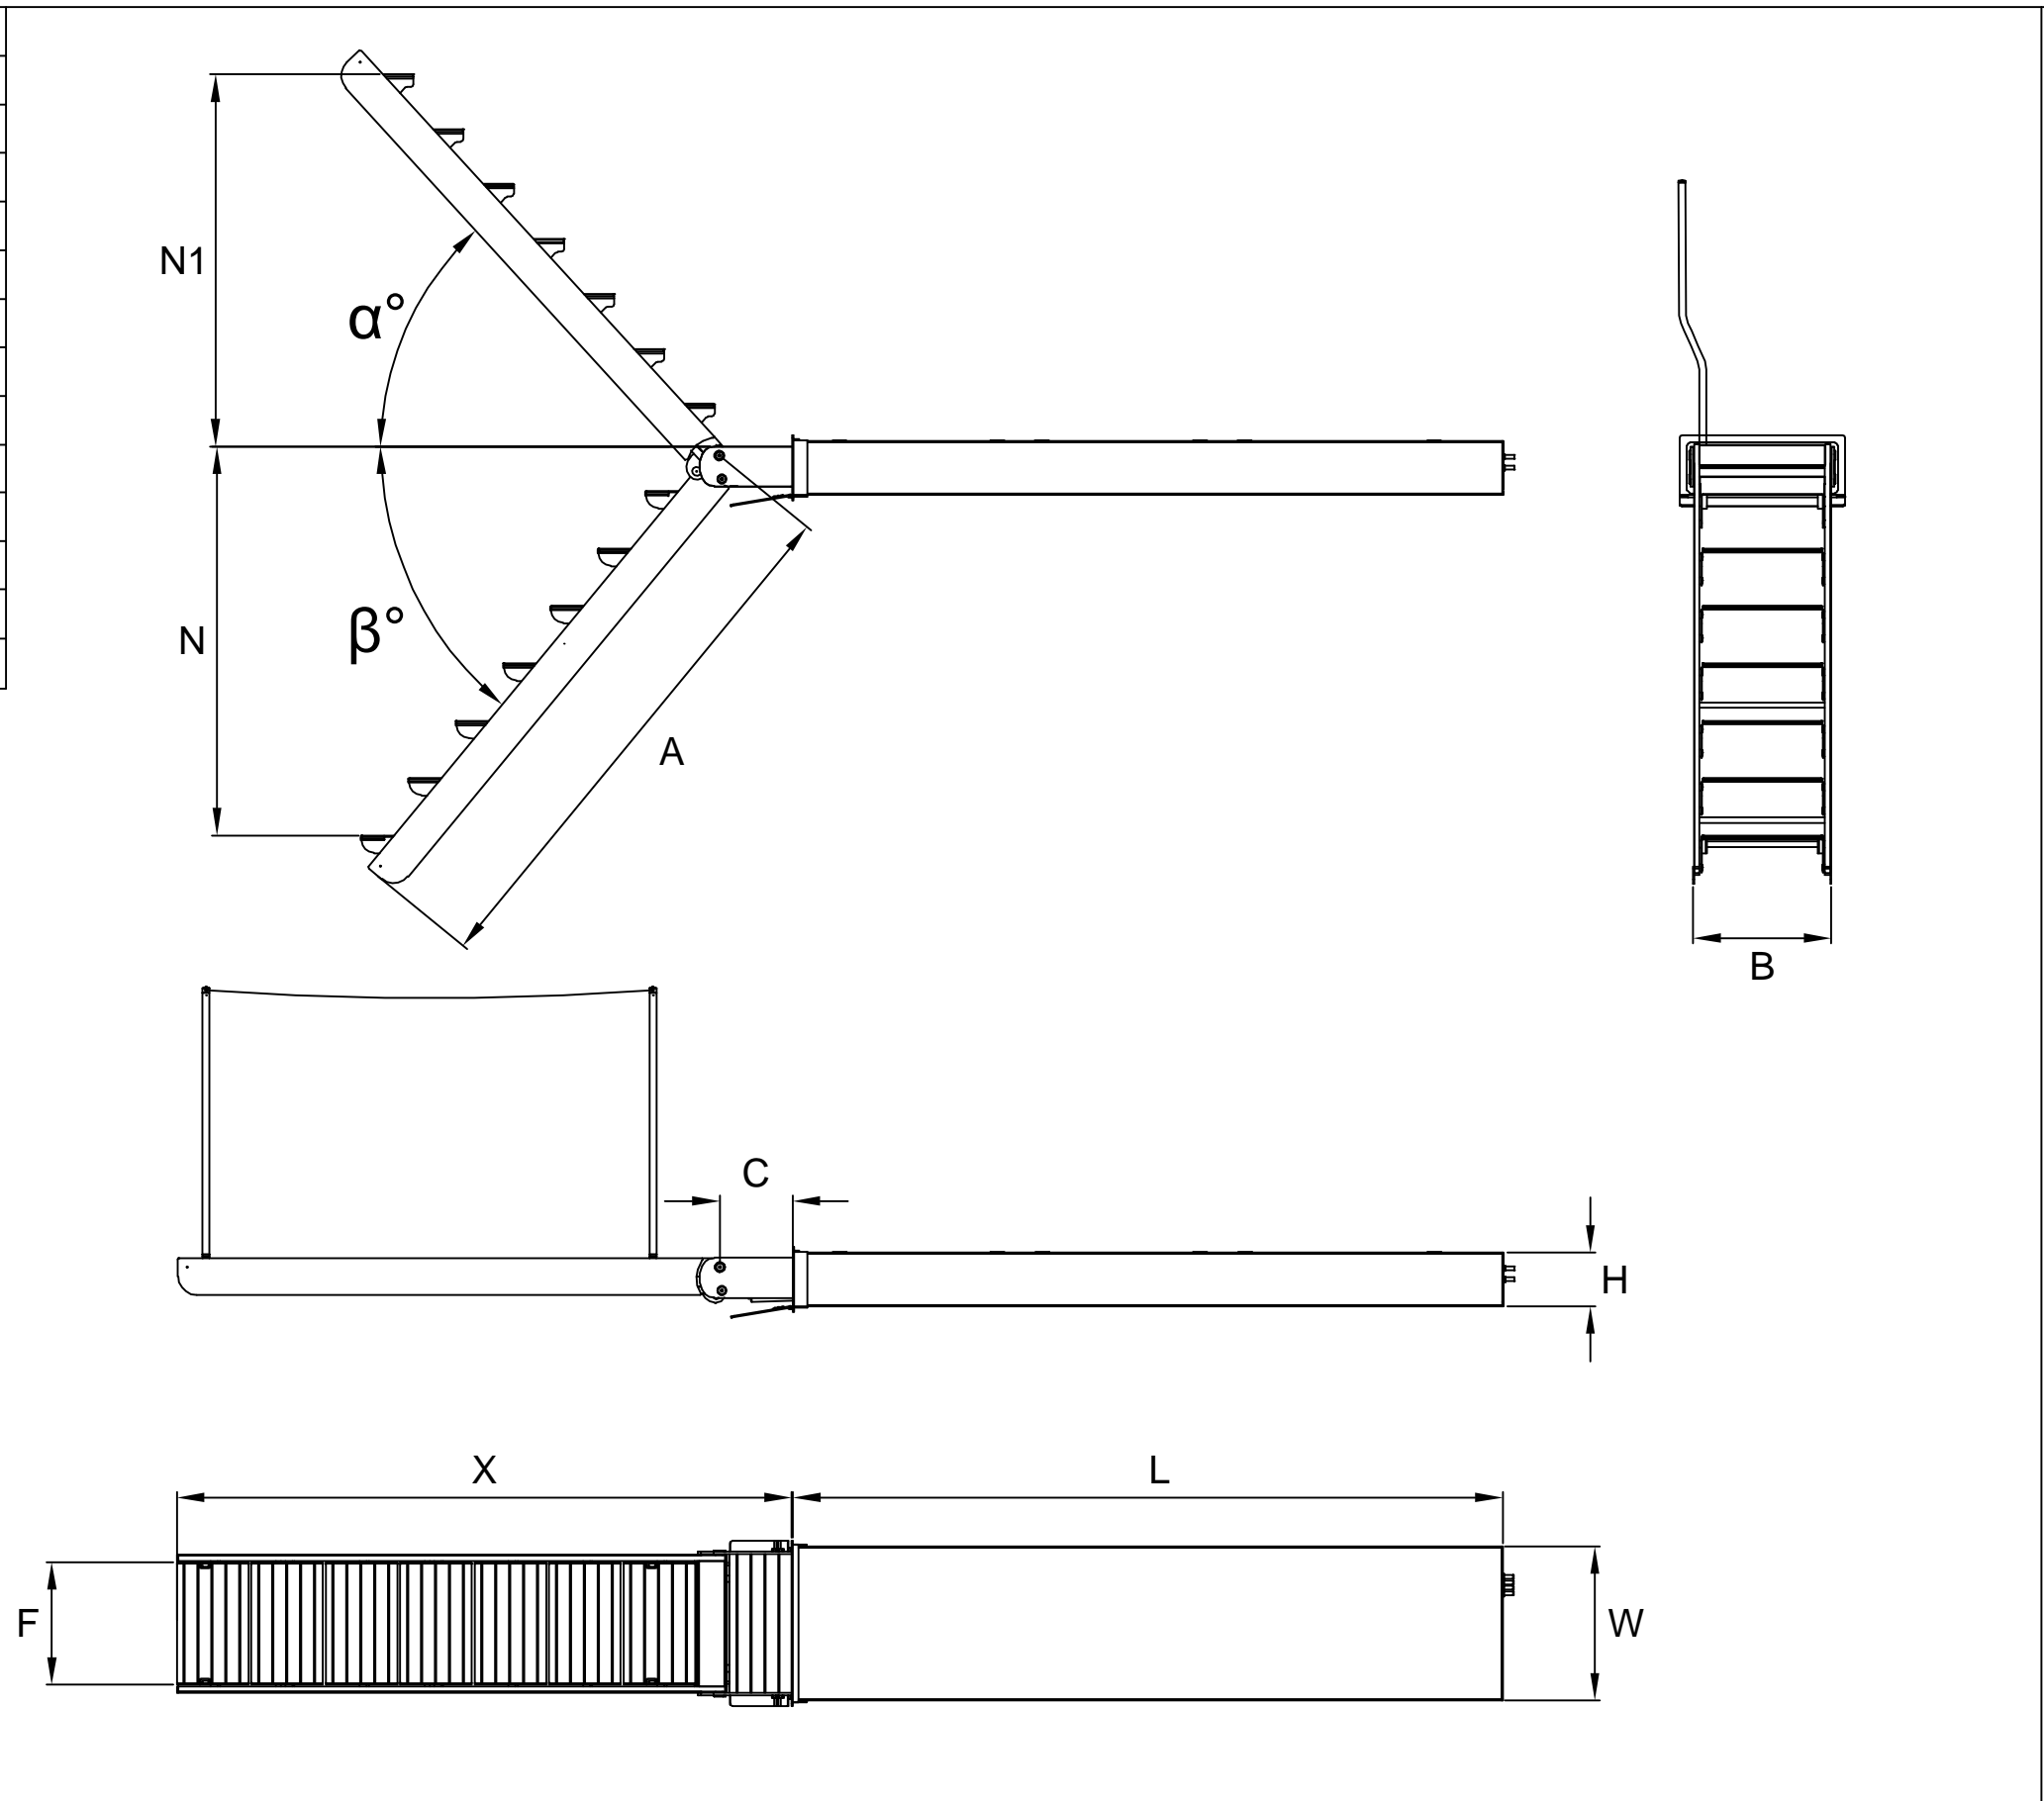

	5+1 Steps	6+1 Steps	7+1 Steps
A (mm)	1425	1695	1965
B (mm)	500	500	500
C (mm)	265	265	265
F (mm)	445	445	445
H (mm)	195	195	195
L (mm)	2035	2305	2575
N (mm)	~995	~1200	~1410
N1 (mm)	~950	~1150	~1350
X (mm)	1690	1960	2230
W (mm)	560	560	560
α°	~48	~48	~48
β°	~50	~50	~50
Weight (Kg)	170	190	215

Product

SP 607

Boarding Ladder / Passerelle

Questo disegno è di proprietà della Besenzone S.p.a. A norma di legge è vietato l'uso o cessione a terzi senza specifica approvazione scritta della Besenzone S.p.a. This drawing remains the property of Besenzone S.p.a. and should not be used or passed on to a third party under any circumstance without the written permission of Besenzone S.p.a.