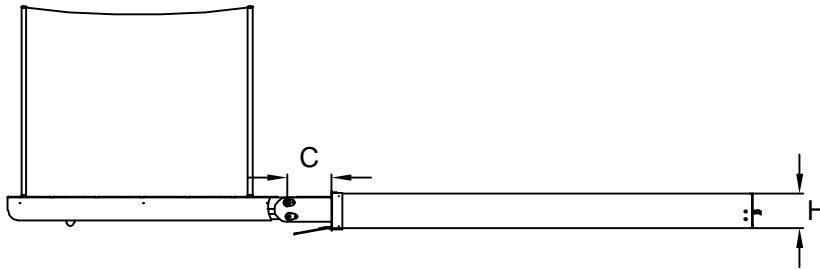

	5+1 Steps	6+1 Steps	7+1 Steps
A (mm)	1425	1695	1965
B (mm)	500	500	500
C (mm)	255	255	255
F (mm)	445	445	445
H (mm)	195	195	195
L (mm)	2130	2400	2670
N (mm)	~990	~1195	~1400
N1 (mm)	~910	~1100	~1290
X (mm)	1680	1950	2220
W (mm)	560	560	560
α°	~45	~45	~45
β°	~50	~50	~50
Weight (Kg)	170	190	215

Product

SPE 907 LaScala

Boarding Ladder / Passerelle

	4+1 Steps	5+1 Steps	6+1 Steps
A (mm)	960	1190	1420
B (mm)	400	400	400
C (mm)	225	225	225
F (mm)	345	345	345
H (mm)	175	175	175
L (mm)	1675	1905	2135
N (mm)	~645	~825	~1000
N1 (mm)	~540	~690	~840
X (mm)	1185	1415	1645
W (mm)	450	450	450
α°	~40	~40	~40
β°	~50	~50	~50
Weight (Kg)	≈110	≈130	≈150