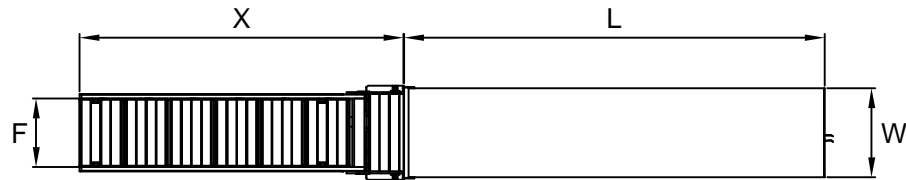

	5+1 Steps	6+1 Steps	7+1 Steps
A (mm)	1425	1695	1965
B (mm)	500	500	500
C (mm)	255	255	255
F (mm)	445	445	445
H (mm)	195	195	195
L (mm)	2130	2400	2670
N (mm)	~990	~1195	~1400
N1 (mm)	~910	~1100	~1290
X (mm)	1680	1950	2220
W (mm)	560	560	560
α°	~45	~45	~45
β°	~50	~50	~50
Weight (Kg)	170	190	215

Product

SPE 907 LaScala

Boarding Ladder / Passerelle

	4+1 Steps	5+1 Steps	6+1 Steps
A (mm)	960	1190	1420
B (mm)	400	400	400
C (mm)	225	225	225
F (mm)	345	345	345
H (mm)	175	175	175
L (mm)	1675	1905	2135
N (mm)	~645	~825	~1000
N1 (mm)	~540	~690	~840
X (mm)	1185	1415	1645
W (mm)	450	450	450
α°	~40	~40	~40
β°	~50	~50	~50
Weight (Kg)	≈110	≈130	≈150