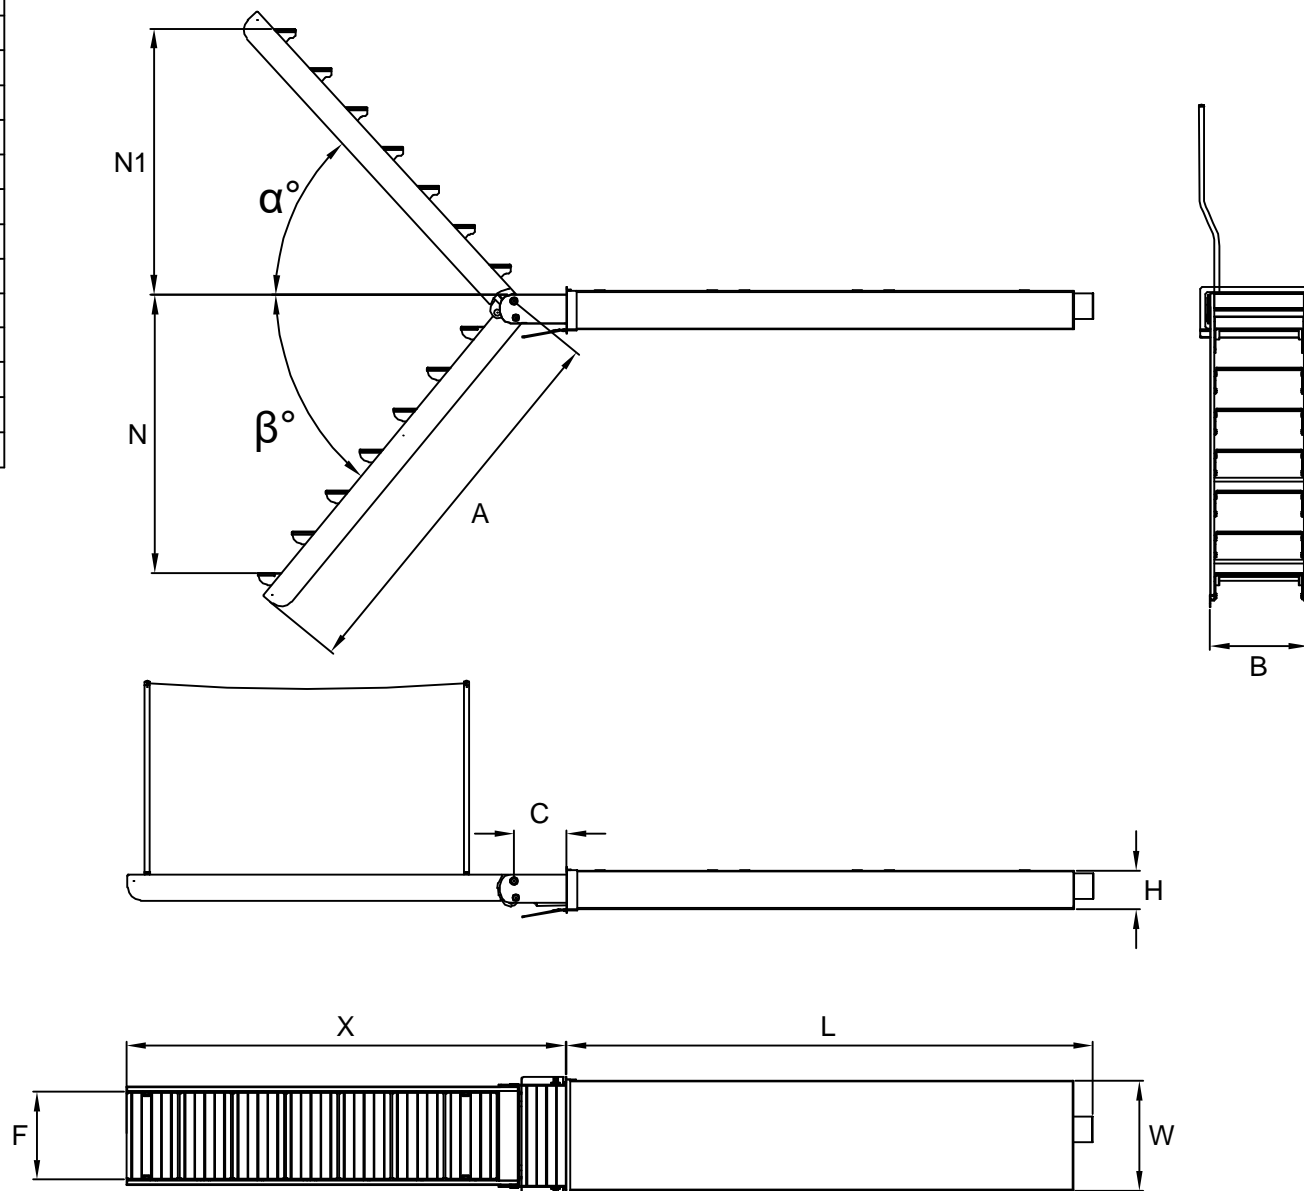

	5+1 Steps	6+1 Steps	7+1 Steps
A (mm)	1425	1695	1965
B (mm)	500	500	500
C (mm)	255	255	255
F (mm)	445	445	445
H (mm)	195	195	195
L (mm)	2130	2400	2670
N (mm)	~990	~1195	~1400
N1 (mm)	~910	~1100	~1290
X (mm)	1680	1950	2220
W (mm)	560	560	560
α°	~45	~45	~45
β°	~50	~50	~50
Weight (Kg)	170	190	215

Product

SPE 907 LaScala

Boarding Ladder / Passerelle

	4+1 Steps	5+1 Steps	6+1 Steps
A (mm)	960	1190	1420
B (mm)	400	400	400
C (mm)	225	225	225
F (mm)	345	345	345
H (mm)	175	175	175
L (mm)	1675	1905	2135
N (mm)	~645	~825	~1000
N1 (mm)	~540	~690	~840
X (mm)	1185	1415	1645
W (mm)	450	450	450
α°	~40	~40	~40
β°	~50	~50	~50
Weight (Kg)	≈110	≈130	≈150