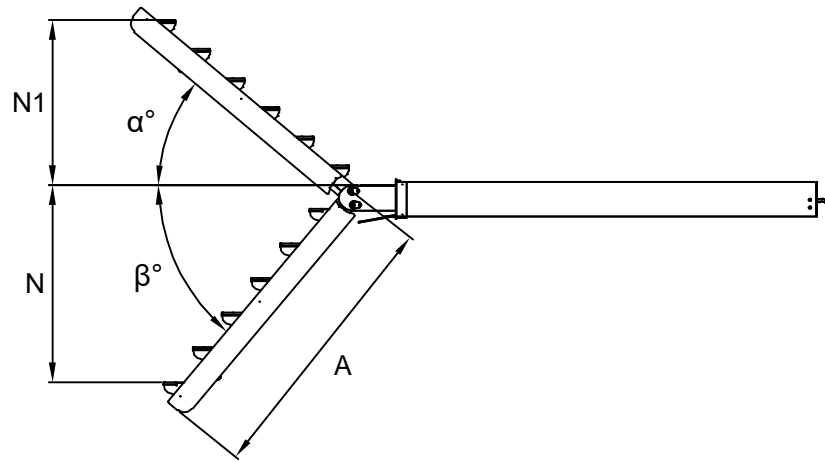

	5+1 Steps	6+1 Steps	7+1 Steps
A (mm)	1425	1695	1965
B (mm)	500	500	500
C (mm)	255	255	255
F (mm)	445	445	445
H (mm)	195	195	195
L (mm)	2130	2400	2670
N (mm)	~990	~1195	~1400
N1 (mm)	~910	~1100	~1290
X (mm)	1680	1950	2220
W (mm)	560	560	560
α°	~45	~45	~45
β°	~50	~50	~50
Weight (Kg)	170	190	215

Product

SPE 907 LaScala

Boarding Ladder / Passerelle

	4+1 Steps	5+1 Steps	6+1 Steps
A (mm)	960	1190	1420
B (mm)	400	400	400
C (mm)	225	225	225
F (mm)	345	345	345
H (mm)	175	175	175
L (mm)	1675	1905	2135
N (mm)	~645	~825	~1000
N1 (mm)	~540	~690	~840
X (mm)	1185	1415	1645
W (mm)	450	450	450
α°	~40	~40	~40
β°	~50	~50	~50
Weight (Kg)	≈110	≈130	≈150