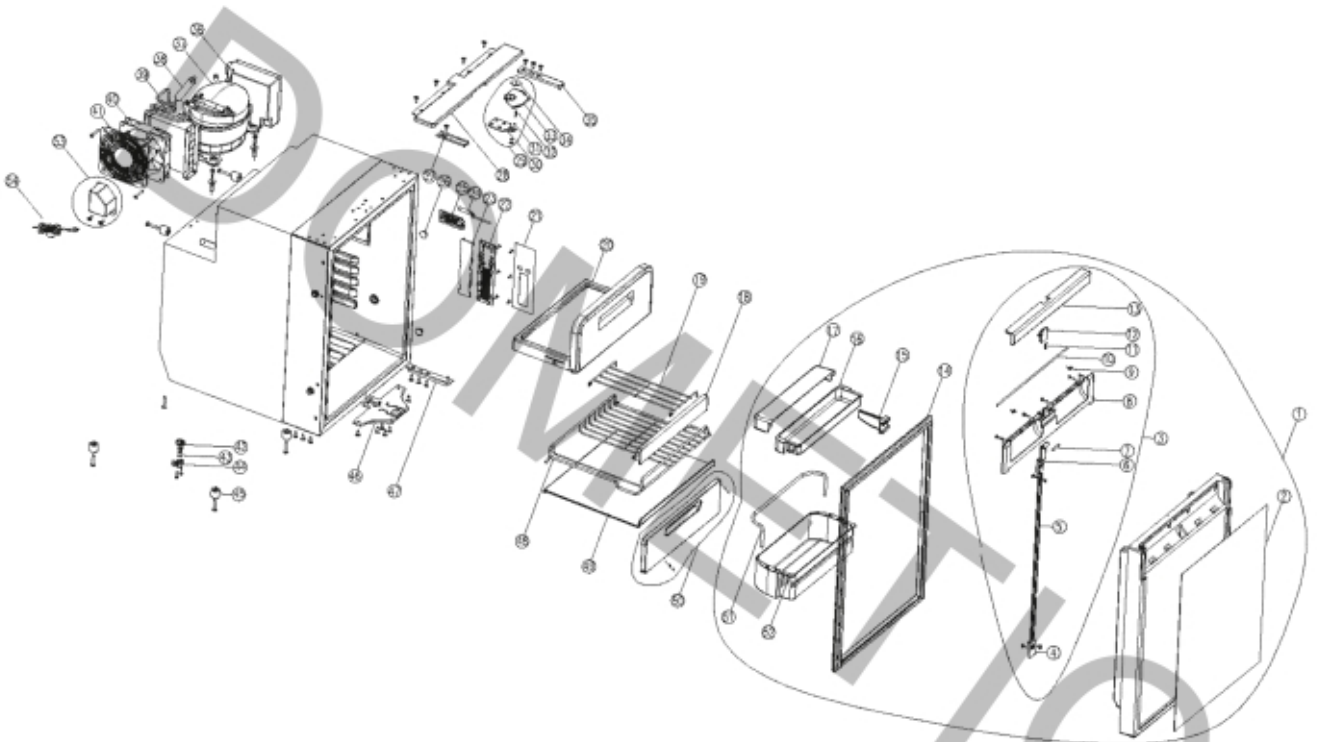

Mobile living made easy.

CRX1080 () | Articolo no 936001684 | Dometic Parts Web

(P0CRX1080GK)

**Part assemblies**      Apparecchiatura completa

:

PartNo	Pos	Qty	Descrizione	Osservazione
4450006349	001		porta completo	
4450005908	002		piastra decorativa argento	
4450006354	003		blocco porta completo	
4450007351	004		serratura	
4450002880	005		guida serratura	
4450007347	006		elemento di connessione	
4450002780	007		fermo	
4450006548	008		fermo impugnatura	
4450002779	009		molla impugnatura	
4450002882	010		asta impugnatura	
4450002776	011		molla fermo	
4450007349	012		fermo sopra	
4450006544	013		impugnatura	
4450010223	014		guarnizione porta	
4450007346	015		divisore scomparto porta	
4450007419	016		scomparto porta	
4450007420	017		copertura scomparto porta	
4450007425	018		indice programmi griglia	
4450002885	019		griglia completo	
4450012281	020		porta completo vano congelatore	
4450010214	021		control plate	
4450010564	022		copertura elettronica	
4450010219	023		basetta comandi	
4450010423	024		resistore	
4450010182	025		copertura resistore	
4450006522	026		copertura fissaggio	
4450002807	027		squadretta	
4450006550	028		piastra di copertura sopra	
4450006326	029		fermo completo	
4450002765	030		meccanismo di fissaggio sopra	
4450003532	031		sfera blocco porta	
4450002782	032		molla blocco porta	
4450002790	033		copertura blocco porta	
4450002783	034		bullone chiusura	
4450002769	035		cerniera	
4450009429	036		scheda elettronica	
4450001720	037		compressore	
4450001808	038		Filtro essiccatore	
4450010205	039		condensatore elettr.	
4450011023	040		gruppo ventilatore	
4451050929	041		copertura ventilatore	
4451015130	042		cappuccio tubo	
4450002488	043		tenuta	
4450010185	044		tubo	
4450006523	045		piedino	
4450007360	046		copertura inferiore	