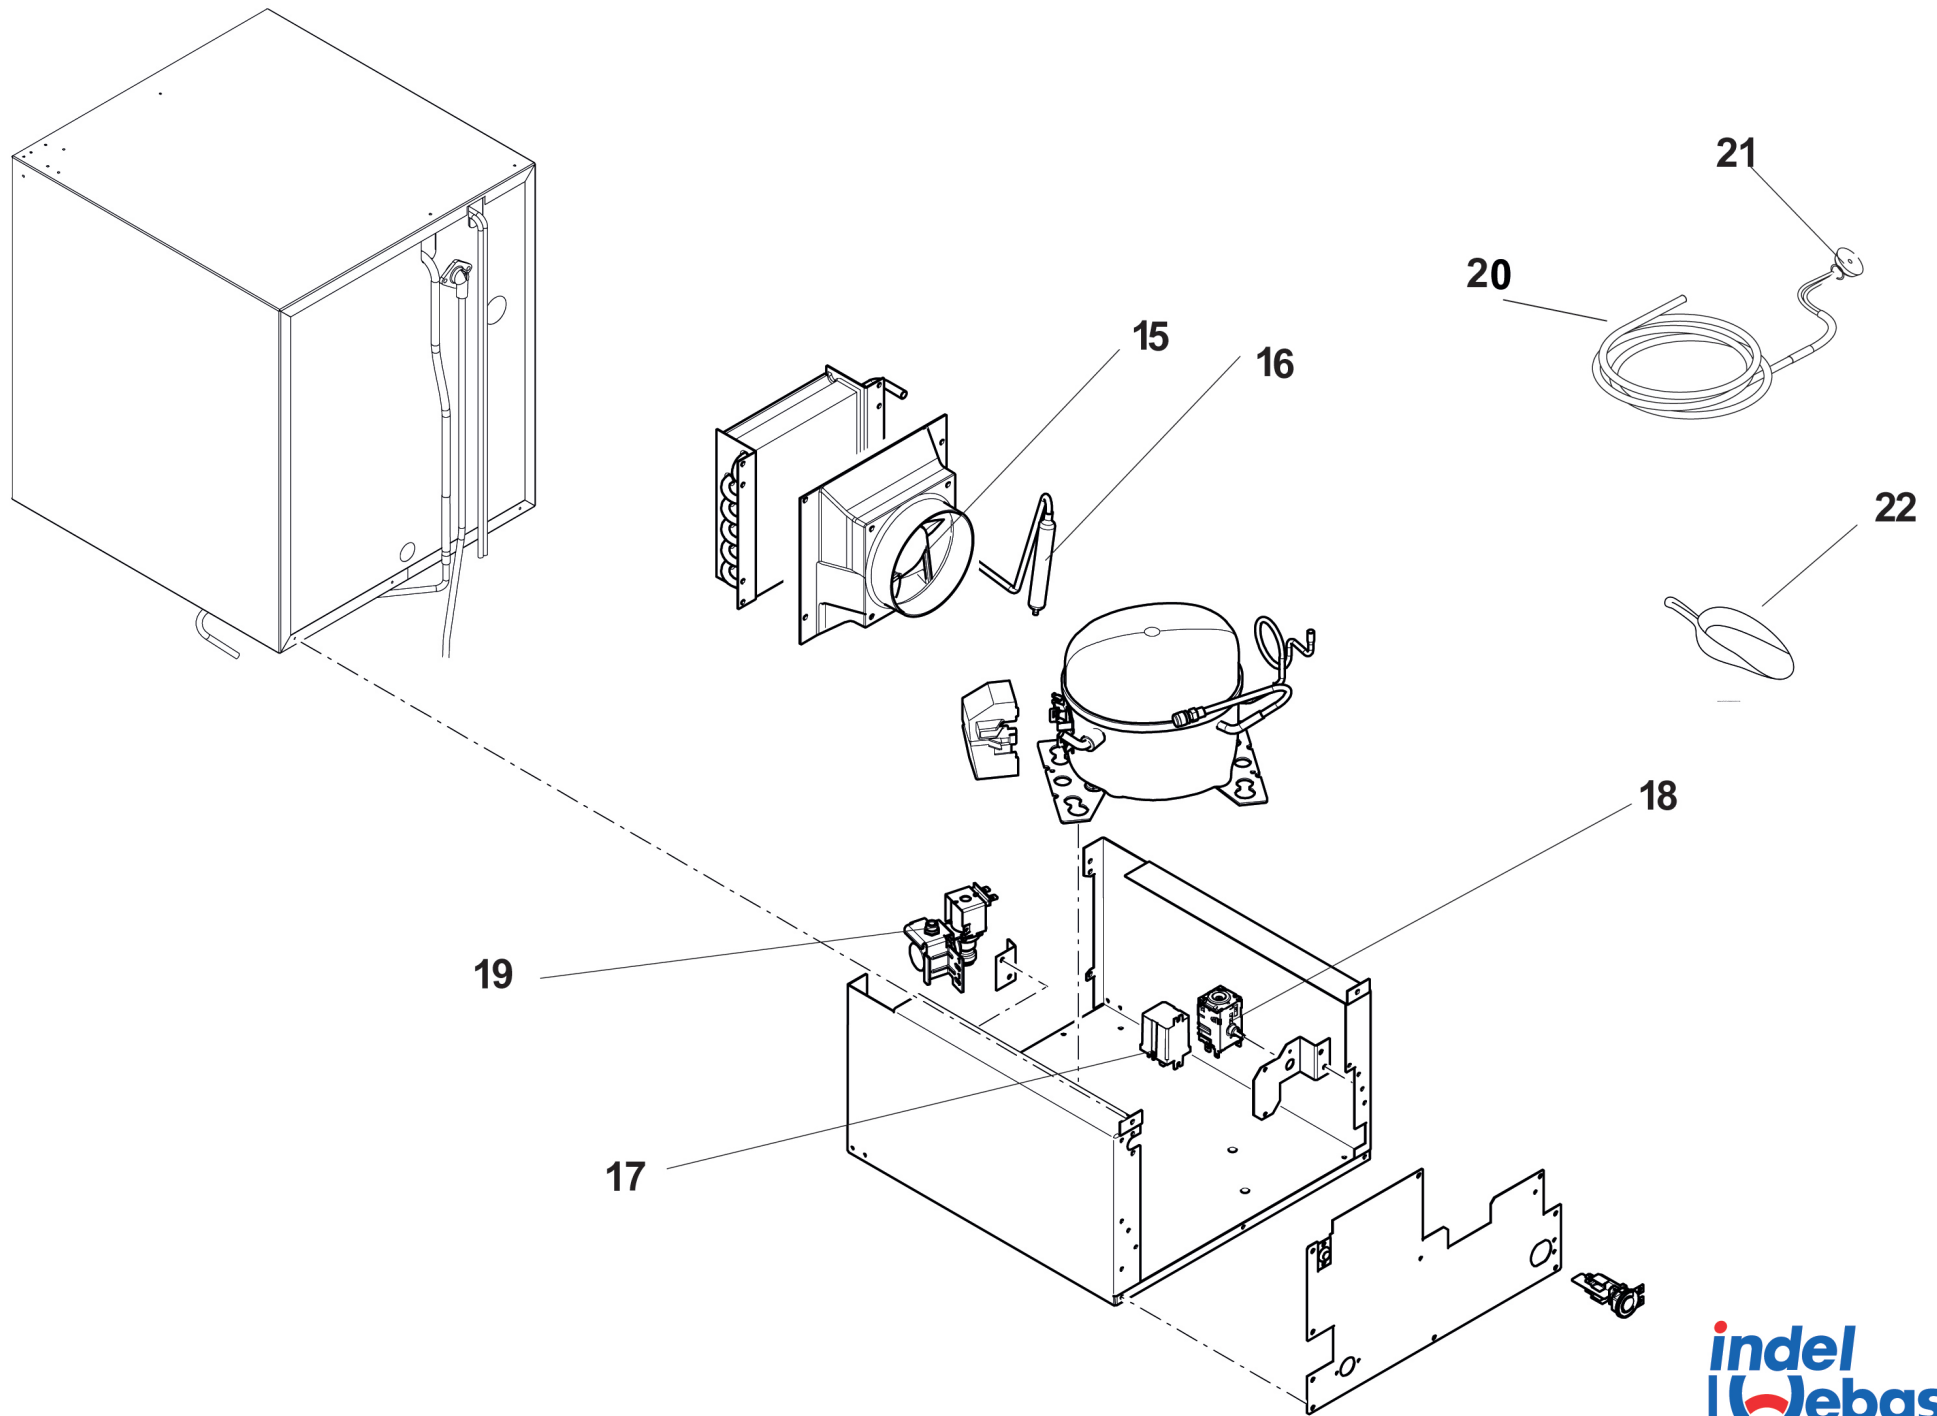

ICE MAKER WHITE INOX & WHITE DOOR
SPARE PARTS

		EN	IT	DE
1	SGC00351AA	STAINLESS STEEL DOOR	PORTA INOX	TÜR AUS ROSTFREIEM STAHL
2	SGC00395AA	WHITE DOOR	PORTA BIANCA	WEISSE TÜR
3	SGD00012AA	STAINLESS STEEL DOOR HANDLE	MANIGLIA PORTA INOX	EDELSTAHL-TÜRGRIFF
4	SGD00004AA	WHITE DOOR HANDLE	MANIGLIA PORTA BIANCA	WEISSER TÜRGRIFF
5	SGB00126AA	3-SIDED WHITE DOOR FLANGE	FLANGIA 3 LATI PORTA BIANCA	3-SEITIGER TÜRFLENSCH WEISS
6	SGB00240AA	DOOR TOP WHITE	TOP PORTA BIANCA	TÜR OBEN WEISS
7	SGB00125AA	3-SIDED FLANGE STAINLESS STEEL	FLANGIA 3 LATI INOX	3-SEITIGER FLENSCH AUS EDELSTAHL
8	SGC00350AA	DRAWER	CASSETTO	SCHUBLADE
9	SEC00026AA	SWITCH	INTERRUTTORE	EIN-UND AUSSCHALTER
10	SBE00068AA	HINGE	CERNIERA	SCHARNIERE
11	SGB00112AA	DOOR HOLDER BRACKET	STAFFA SOSTEGNO PORTA	STÜTZBÜGEL TÜR
12	SGC00526AA	VENTILATION GRILLE FOR WHITE DOOR	GRIGLIA DI VENTILAZIONE PER PORTA BIANCA	LÜFTUNGSGITTER FÜR WEISSE TÜREN
13	SGC00353AA	VENTILATION GRILLE FOR STAINLESS STEEL DOOR	GRIGLIA DI VENTILAZIONE PER PORTA INOX	LÜFTUNGSGITTER FÜR EDELSTAHLTÜR
14	SBD00113AB	ICE MAKER KIT 230V 50Hz	KIT ICE MAKER 230V 50Hz	BAUSATZ ICE MAKER 230V 50Hz
14	SBD00127MB	ICE MAKER KIT 115V 60Hz	KIT ICE MAKER 115V 60Hz	BAUSATZ ICE MAKER 115V 60Hz
15	SBG00034LA	FAN 230V + CONVEYOR	VENTOLA 230V + CONVOGLIATORE	GEBLÄSE 230V + FÖRDERER
15	SBG00034MA	FAN 115V + CONVEYOR	VENTOLA 115V + CONVOGLIATORE	GEBLÄSE 115V + FÖRDERER
16	SBD00074AA	DRIER	FILTRO	FILTER
17	SED00026LA	RELAY 230V	RELAY 230V	RELAIS 230V
17	SED00026MA	RELAY 115V	RELAY 115V	RELAIS 115V
18	SEA00031DA	THERMOSTAT	TERMOSTATO	THERMOSTAT
19	SFD00032LA	SOLENOID VALVE 230V	ELETTROVALVOLA 230V	MAGNETVENTIL 230V
19	SFD00032MA	SOLENOID VALVE 115V	ELETTROVALVOLA 115V	MAGNETVENTIL 115V
20	SFE00028AA	WATER LOADING HOSE	TUBO CARICO ACQUA	WASSERZULAUFLEITUNG
21	SFA00020AA	WATER FITTING	RACCORDO ACQUA	WASSERANSCHLUSS
22	SHB00014AA	ICE SCOOP	PALETTA RACCOGLI GHIACCIO	EIS-SCOOP