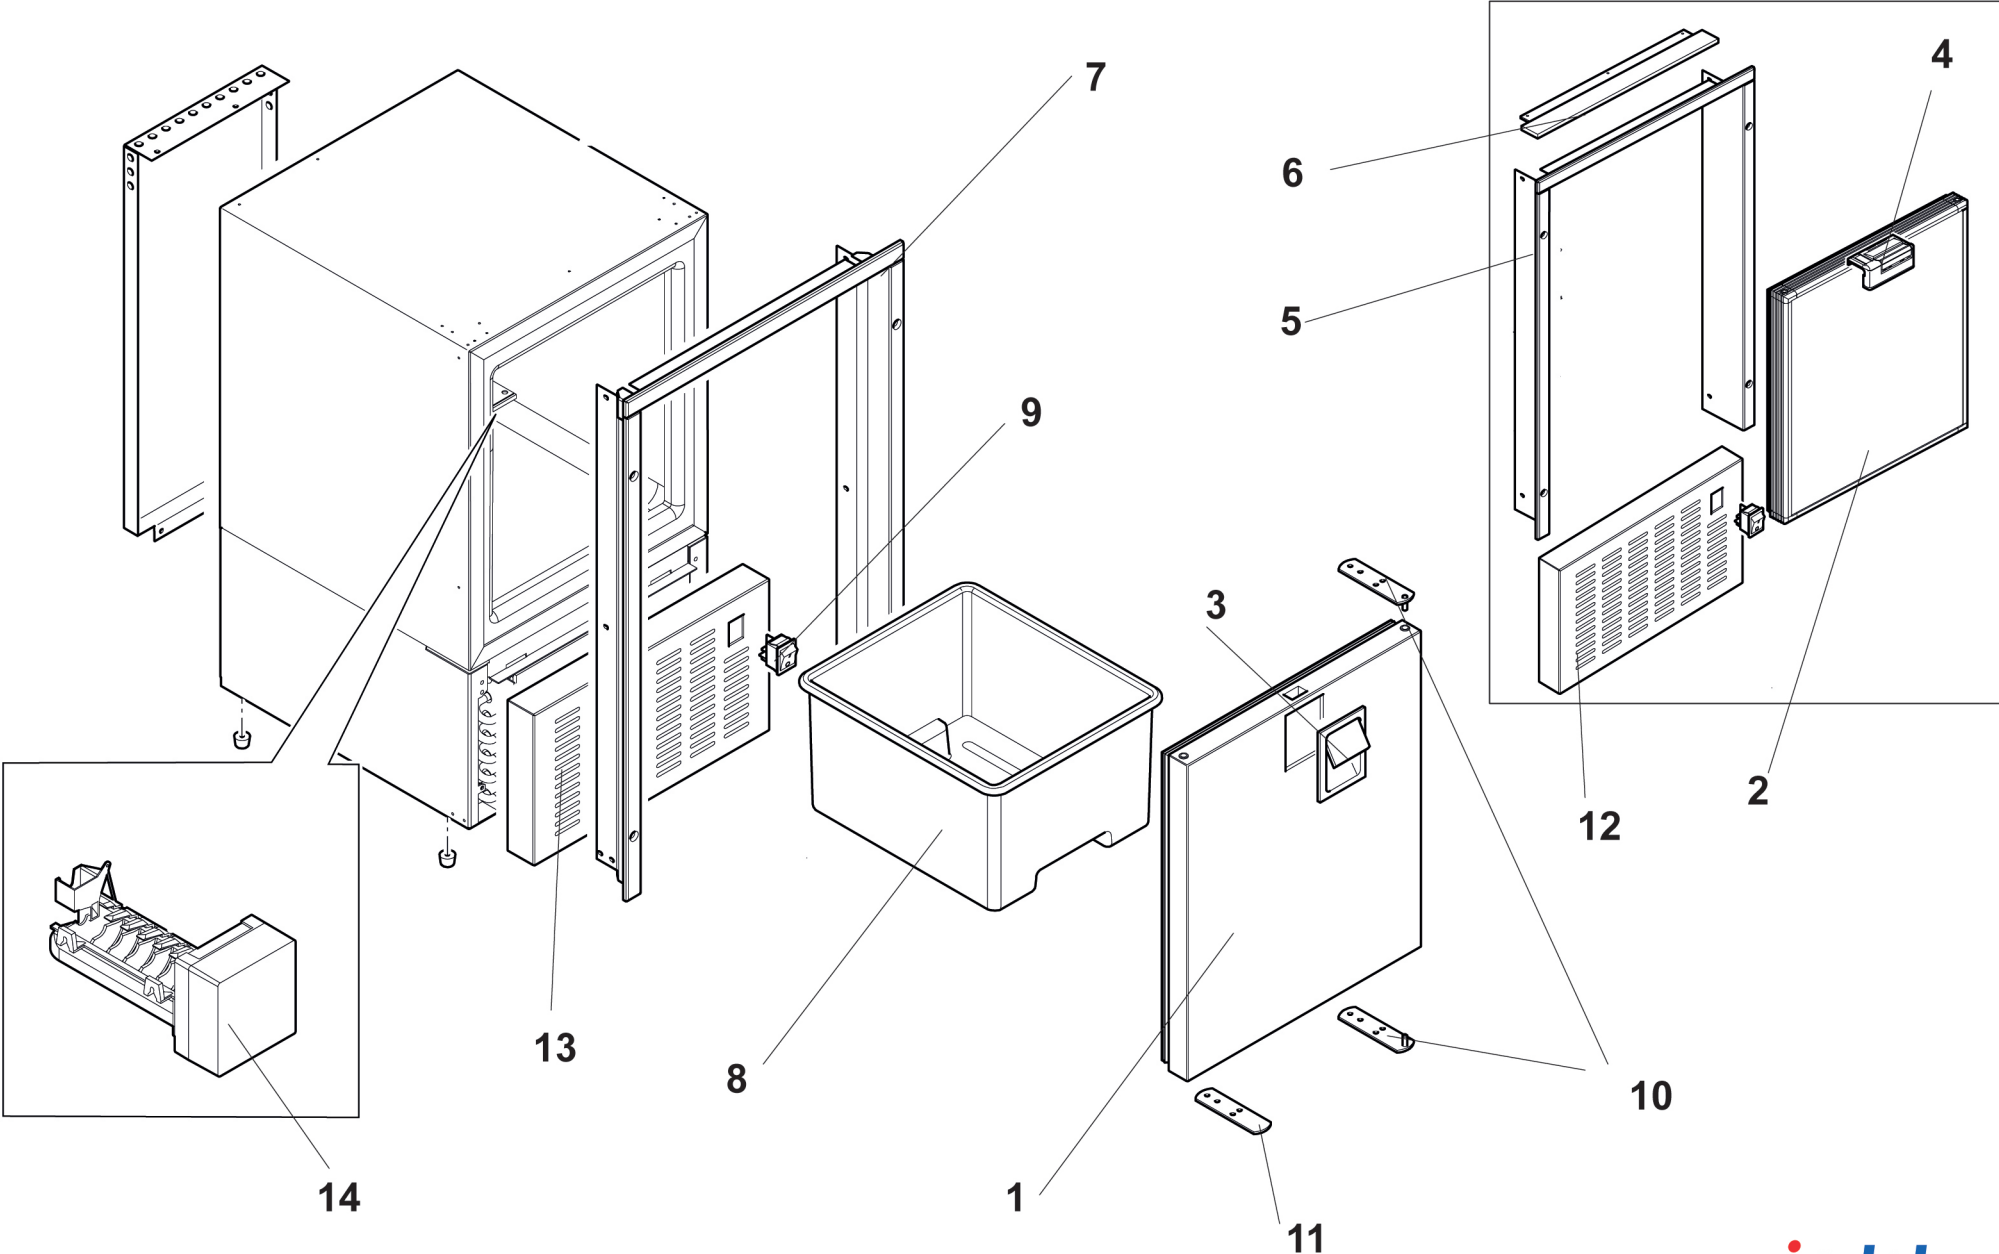

ICE MAKER WHITE INOX & WHITE DOOR
SPARE PARTS

		EN	IT	DE
1	SGC00351AA	STAINLESS STEEL DOOR	PORTA INOX	TÜR AUS ROSTFREIEM STAHL
2	SGC00395AA	WHITE DOOR	PORTA BIANCA	WEISSE TÜR
3	SGD00012AA	STAINLESS STEEL DOOR HANDLE	MANIGLIA PORTA INOX	EDELSTAHL-TÜRGRIFF
4	SGD00004AA	WHITE DOOR HANDLE	MANIGLIA PORTA BIANCA	WEISSER TÜRGRIFF
5	SGB00126AA	3-SIDED WHITE DOOR FLANGE	FLANGIA 3 LATI PORTA BIANCA	3-SEITIGER TÜRFLENSCH WEISS
6	SGB00240AA	DOOR TOP WHITE	TOP PORTA BIANCA	TÜR OBEN WEISS
7	SGB00125AA	3-SIDED FLANGE STAINLESS STEEL	FLANGIA 3 LATI INOX	3-SEITIGER FLENSCH AUS EDELSTAHL
8	SGC00350AA	DRAWER	CASSETTO	SCHUBLADE
9	SEC00026AA	SWITCH	INTERRUTTORE	EIN-UND AUSSCHALTER
10	SBE00068AA	HINGE	CERNIERA	SCHARNIERE
11	SGB00112AA	DOOR HOLDER BRACKET	STAFFA SOSTEGNO PORTA	STÜTZBÜGEL TÜR
12	SGC00526AA	VENTILATION GRILLE FOR WHITE DOOR	GRIGLIA DI VENTILAZIONE PER PORTA BIANCA	LÜFTUNGSGITTER FÜR WEISSE TÜREN
13	SGC00353AA	VENTILATION GRILLE FOR STAINLESS STEEL DOOR	GRIGLIA DI VENTILAZIONE PER PORTA INOX	LÜFTUNGSGITTER FÜR EDELSTAHLTÜR
14	SBD00113AB	ICE MAKER KIT 230V 50Hz	KIT ICE MAKER 230V 50Hz	BAUSATZ ICE MAKER 230V 50Hz
14	SBD00127MB	ICE MAKER KIT 115V 60Hz	KIT ICE MAKER 115V 60Hz	BAUSATZ ICE MAKER 115V 60Hz
15	SBG00034LA	FAN 230V + CONVEYOR	VENTOLA 230V + CONVOGLIATORE	GEBLÄSE 230V + FÖRDERER
15	SBG00034MA	FAN 115V + CONVEYOR	VENTOLA 115V + CONVOGLIATORE	GEBLÄSE 115V + FÖRDERER
16	SBD00074AA	DRIER	FILTRO	FILTER
17	SED00026LA	RELAY 230V	RELAY 230V	RELAIS 230V
17	SED00026MA	RELAY 115V	RELAY 115V	RELAIS 115V
18	SEA00031DA	THERMOSTAT	TERMOSTATO	THERMOSTAT
19	SFD00032LA	SOLENOID VALVE 230V	ELETTROVALVOLA 230V	MAGNETVENTIL 230V
19	SFD00032MA	SOLENOID VALVE 115V	ELETTROVALVOLA 115V	MAGNETVENTIL 115V
20	SFE00028AA	WATER LOADING HOSE	TUBO CARICO ACQUA	WASSERZULAUFLEITUNG
21	SFA00020AA	WATER FITTING	RACCORDO ACQUA	WASSERANSCHLUSS
22	SHB00014AA	ICE SCOOP	PALETTA RACCOGLI GHIACCIO	EIS-SCOOP