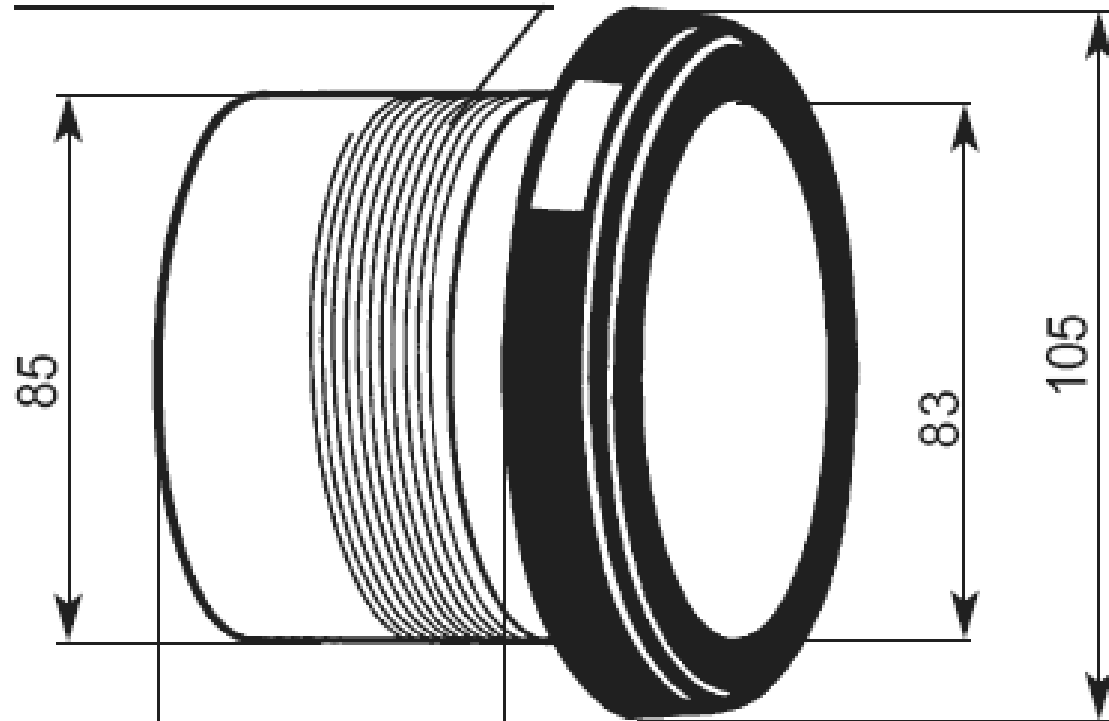

## Dimensioni (mm):

Spessore del pannello/  
Claming width  
0.5 ... 16.5

Filettatura per ghiera di serraggio/  
Thread for clamp ring

90 con viti prigioniere/  
with studs