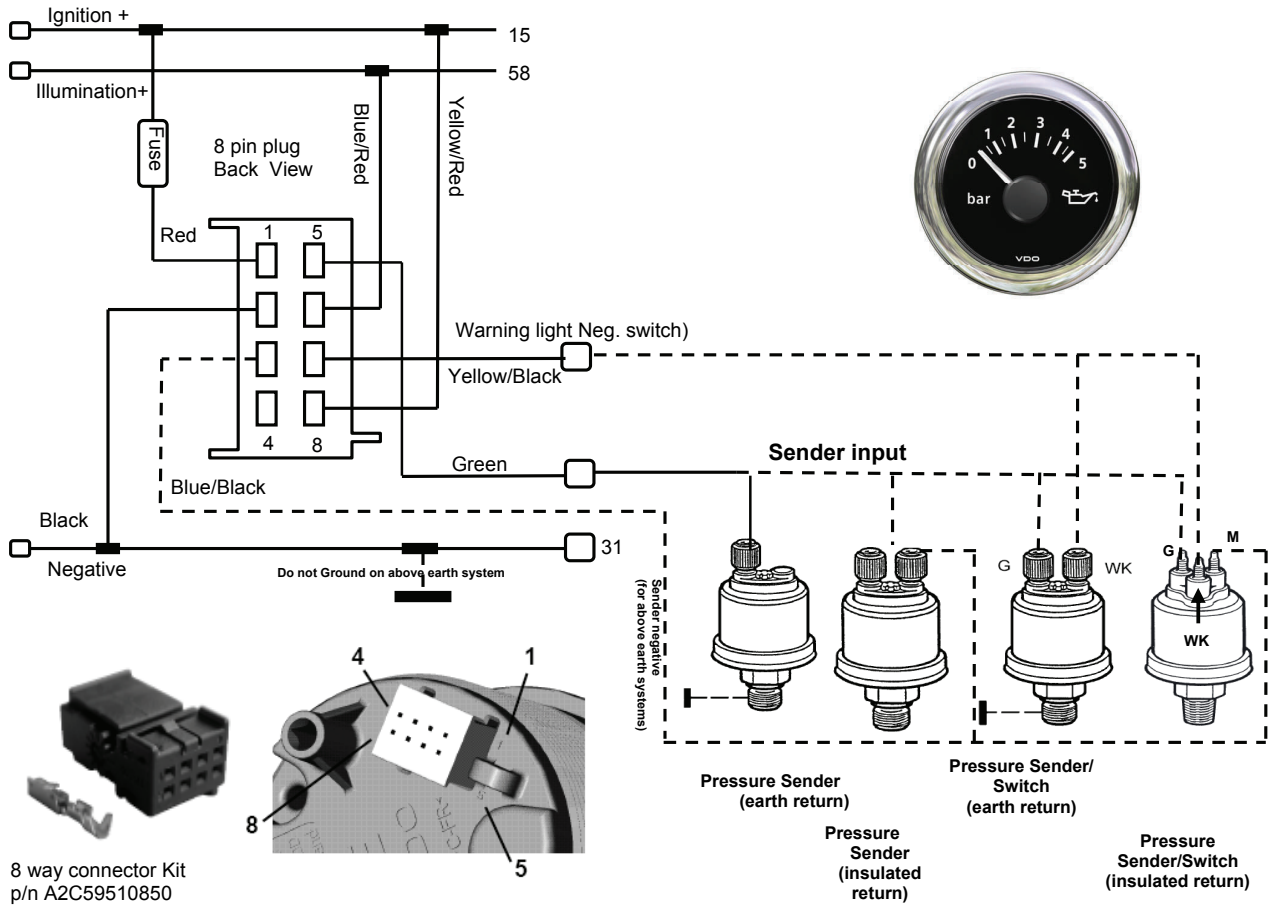

Pressure Gauges 2, 5, 7, 10 Bar

Calibration Chart

2 Bar

Bar (x100Kpa)	0	1	2
Resistance	10	99	184

5 Bar

Bar (x100Kpa)	0	0.5	1	1.5	2	2.5	3	3.5	4	4.5	5
Resistance	10	30	48	65	82	99	116	134	151	168	184

10 Bar

Bar (x100Kpa)	0	1	2	3	4	5	6	7	8	9	10
Resistance	10	31	52	71	88	106	124	140	155	170	184